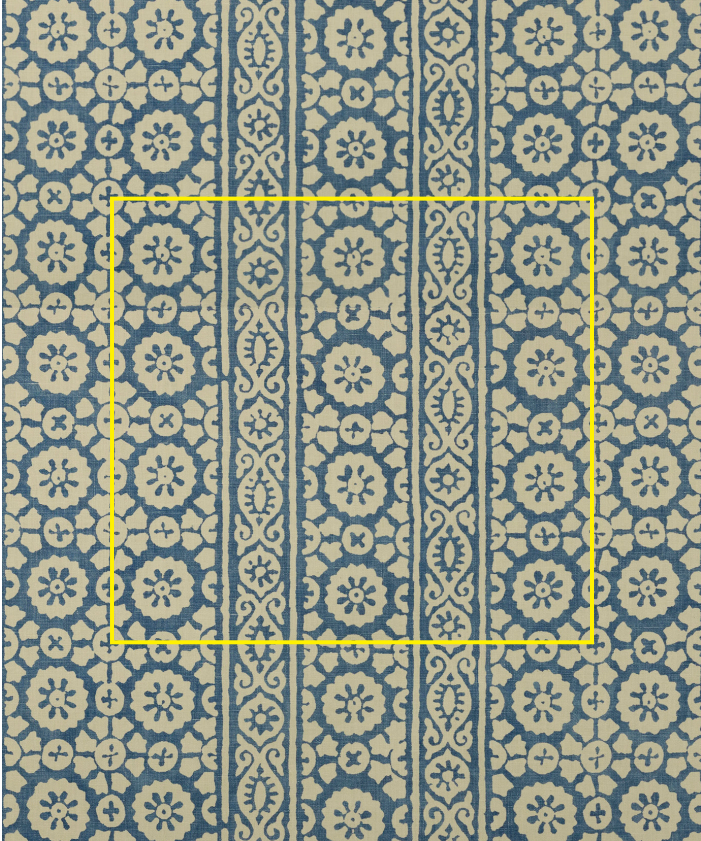

Sufiyan Aegean Blue | SUF-34-N

----

<b>Design</b>	Sufiyan
<b>Colour</b>	Aegean Blue
<b>Code</b>	SUF-34-N
<b>Composition</b>	100% Linen
<b>Width</b>	137cm (119.5cm) / 54in (47in)
<b>Repeat</b>	39.6cm (h) 36.2cm (v) 15.6in (h) 14.25in (v)
<b>Weight</b>	286g/sqm
<b>Notes</b>	..... ..... ..... .....